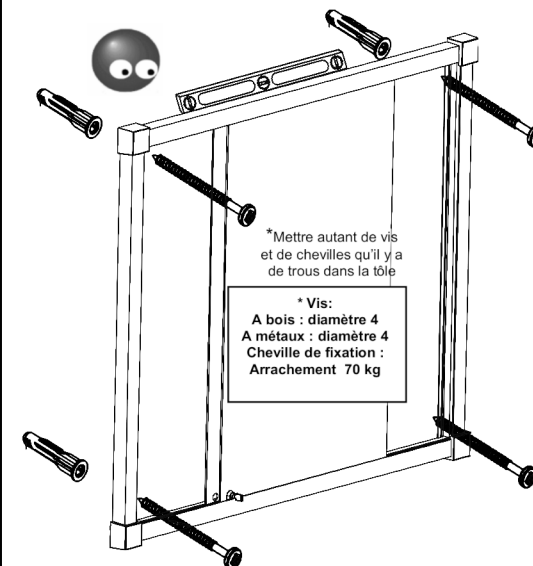

**Attention :**

L'assemblage et l'installation de ce produit doivent respecter les instructions ci-jointes. Cette personne devra contrôler que le mur est adapté à la pose et que les éléments de fixation supportent les efforts générés (arrachement 70kg). Dans le cas d'une utilisation combinée avec un vidéoprojecteur, s'assurer de choisir une surface adaptée afin d'offrir un confort de projection optimal, minimisant les reflets et préférer un vidéoprojecteur ultra courte focale afin d'éviter éblouissement et zones d'ombre.

x4

x4

X2

1

 12 X A4
 18 X A4
 21 X A4
 24 X A4
 27 X A4

2

*Mettre autant de vis
 et de chevilles qu'il y a
 de trous dans la tôle

* Vis :
 A bois : diamètre 4
 A métaux : diamètre 4
 Cheville de fixation :
 Arrachement 70 kg