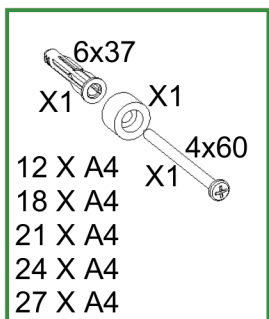

x4

x4

X2

1

 12 X A4
 18 X A4
 21 X A4
 24 X A4
 27 X A4

2

*Mettre autant de vis
 et de chevilles qu'il y a
 de trous dans la tôle

* Vis :
 A bois : diamètre 4
 A métaux : diamètre 4
 Cheville de fixation :
 Arrachement 70 kg